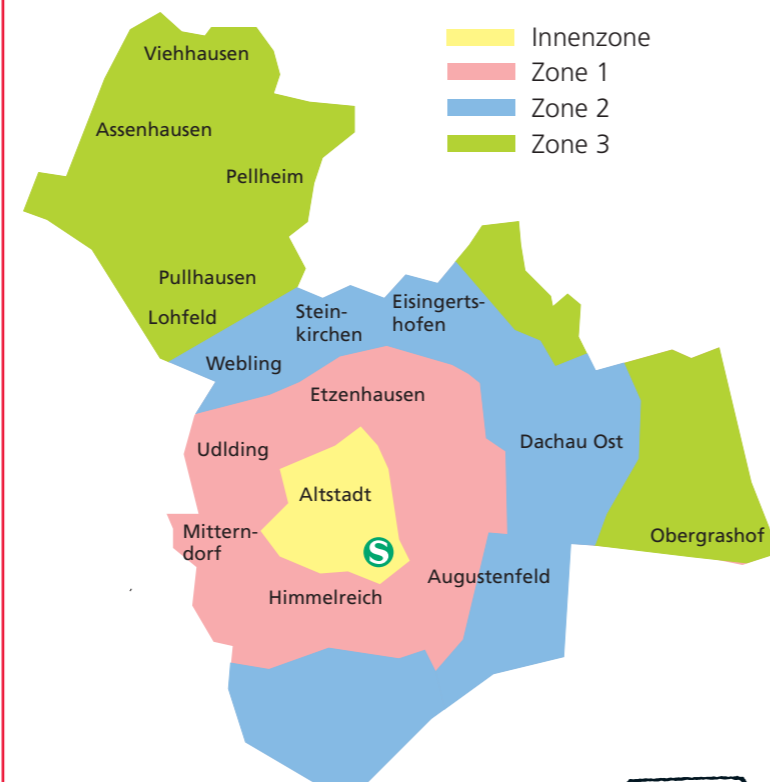

AST-Fahrpreise

Der Fahrpreis beträgt pro Fahrgast **3 Euro**. Kinder unter 6 Jahren in Begleitung Erwachsener werden kostenlos befördert. Begleitpersonen von schwerbehinderten Menschen fahren kostenlos.

AST-Zonen

Das AST-Bedienungsgebiet ist in Zonen unterteilt. Sie sind die Grundlage für den AST-Fahrplan.

AST-Abfahrtsstellen

Innenzone

Am Burggraben
Bahnhofstraße
Dachau S
Dr.-Engert-Straße
Festwiese
Frühlingstraße
Gottesackerstraße
Ludwig-Ganghofer-Straße
Ludwig-Thoma-Straße
Martin-Huber-Straße
Mittermayerstraße
Rathaus
Steinkirchner Straße
Unterer Markt
Zwingereck

Zone 1

Ahornweg
Am Rennplatz (ASV)
Augsburger Straße
August-Pfaltz-Straße
Breitenauer Weg
Breslauer Platz
Brucker Straße
Dachau Stadt
Eduard-Ziegler-Straße
Ernst-Reuter-Platz
Eschenrieder Straße
Familienbad
Feldiglstraße
Graf-Konrad-Straße
Hallenbad
Hermannstraße
Ignaz-Taschner-Gymnasium
John-F.-Kennedy-Platz
Jahnstraße (TSV 1865)
Johann-Pflügler-Straße
Josef-Effner-Gymnasium
Katholisches Altenheim
Klinikum
Kolpingstraße
Landratsamt
Leitenweg
Lessingstraße
Liegnitzer Straße
Ligsalzstraße
Ludwig-Dill-Straße
Mitterndorf
Mitterndorf Griechische Schule
Pfarrer-Kölbl-Straße
Platzöderweg
Polizei
Pollnstraße
Puchheimer Straße
St.-Peter-Straße
Stadtweiher
Stresemannstraße

Zone 1

Theodor-Heuss-Straße
Uhdestraße
Veltenstraße
Waldfriedhof
Wallbergstraße
Watzmannstraße
Weblinger Weg
Wilhelm-Dürr-Straße
Zweigstraße

Zone 2

Alte Römerstraße
Am Rehsteig
An der Floßblände
Egerer Straße
Emmeringer Straße
Enzianweg
Erasmus-Reismüller-Straße
Franzensbader Straße
Fünfkirchner Straße
Gaußstraße
Im Lus
Joseph-Effner-Straße
Julius-Kohn-Weg
Karl-Benz-Straße
Klagenfurter Platz
Kloster Karmel
Kopernikusstraße
Kräutergarten
Kufsteiner Straße (Kleingärten)
KZ-Gedenkstätte
Ludwig-Ernst-Straße
Max-Planck-Straße
Moosstraße
Newtonstraße
Ohmstraße
Pater-Roth-Straße
Ratiborer Straße
Robert-Bosch-Straße
Saubachsiedlung
Steinkirchen
Von-Eichendorff-Straße
Webling
Webling Pellheimer Straße
Würmstraße